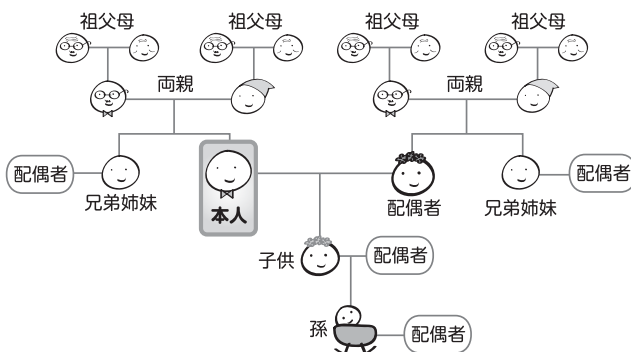

ご利用範囲

「会員本人及び配偶者とそれぞれの2親等」の範囲

宿泊割引に関するお問い合わせ

JTB ベネフィットサービスセンター
TEL : 03-5646-5540
☎ : 0120-924-033

※フリーコールは携帯電話、PHS、一部一般電話からはご利用いただけません。

受付時間

平日10:00～21:00
土日10:00～17:00
祝日・12/30～1/3は休業