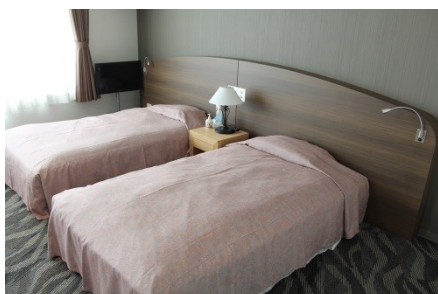

照明を明るく変更することでアルペンローゼが生まれ変わったと強く印象を受けるのではないのでしょうか。

【2F レストラン】

白を基調とした従来のレストランを一新、木目を基調とした落ち着いた空間を演出。夜景を楽しみながら夕食を堪能できるカウンター席を新設。ビュッフェテーブルもリニューアル。

なお、自慢のステーキに加え、お客様の目の前で揚げる天ぷらのライブスペースやドリンクバーを新設し、サービスを充実。

また、満席時の待ち時間緩和のため、お食事スペースを拡張いたしました。

【B1F 大浴場フロア】

従来カーペット敷きだったフロアの一部を畳敷きに変更。「和」をイメージし、温泉地らしさを強調。草津温泉を満喫した後、木のぬくもりに包まれた「癒しの空間」を是非ご堪能ください。

【DX ツイン】

【4F 特別室】

【1F 喫煙室】

【その他主な改修内容】

○3・4F 特別室の部屋風呂を露天風呂風に改修

○客室テレビの大型化、ブルーレイプレイヤーを完備