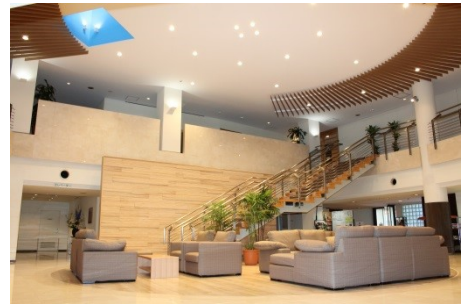

埼玉県市町村職員共済組合草津保養所

ALPENROSE

アルペンローゼ

平成 27 年 7 月リニューアルオープン！

源泉かけ流しの草津温泉を堪能できる当施設を是非この機会にご利用ください。

リニューアルの概要については、一部ですが下記のとおりご紹介いたします。

【1F ロビーフロア】

和モダンをイメージし木目を基調とした空間。ソファを配置し、くつろぎスペースを充実。更にコーヒーコーナーが好評のラウンジは継続し、喫煙室を新設。お客様の幅広いニーズにお応えします。

照明を明るく変更することでアルペンローゼが生まれ変わったと強く印象を受けるのではないのでしょうか。

【2F レストラン】

白を基調とした従来のレストランを一新、木目を基調とした落ち着いた空間を演出。夜景を楽しみながら夕食を堪能できるカウンター席を新設。ビュッフェテーブルもリニューアル。

なお、自慢のステーキに加え、お客様の目の前で揚げる天ぷらのライブスペースやドリンクバーを新設し、サービスを充実。

また、満席時の待ち時間緩和のため、お食事スペースを拡張いたしました。

【B1F 大浴場フロア】

従来カーペット敷きだったフロアの一部を畳敷きに変更。「和」をイメージし、温泉地らしさを強調。草津温泉を満喫した後、木のぬくもりに包まれた「癒しの空間」を是非ご堪能ください。

【DX ツイン】

【4F 特別室】

【1F 喫煙室】

【その他主な改修内容】

○3・4F 特別室の部屋風呂を露天風呂風に改修

○客室テレビの大型化、ブルーレイプレイヤーを完備