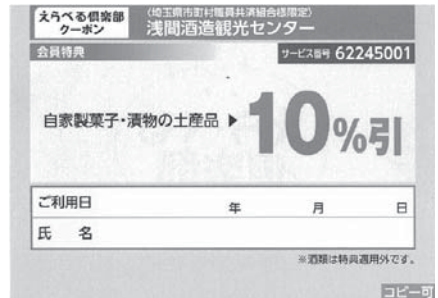

えらべる倶楽部のお得なサービス

浅間酒造観光センター

■自家製菓子・漬物の土産品

通常会員特典 5%引

⇒ 埼玉県市町村職員共済組合 **限定10%引**

※酒類は特典適用外

★クーポンにご利用日、会員様のお名前をご記入ください

天下の名湯「草津温泉」の玄関口。奥上州の酒蔵。銘品と味わい処江戸時代より奥上州の清らかな湧水を使い酒造りをしている酒蔵。酒蔵に併設された売店には、製造直売の地酒をはじめ、奥上州の特産品を多数品揃え。ほとんどのお土産物の試飲・試食ができ、広い店内でゆったりとお買い物をお楽しみいただけます。

お食事処では季節の移り変わりをご覧くださいながらお召上がりいただけます。

※右のクーポン券をコピーいただくか、アルペンローゼのフロントにてクーポン券をお受け取りください。

会員証呈示でご利用いただけます!

よりとも
頼朝

《会員特典》

温泉たまご1個プレゼント

※温泉たまご一箱をお上げの場合のみ特典適用

特典適用対象: 1名