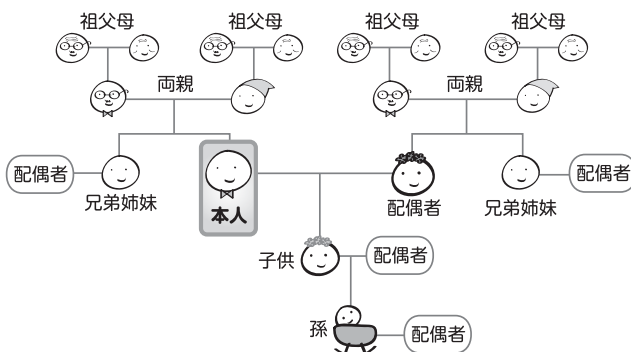

ご利用範囲

「会員本人及び配偶者とそれぞれの2親等」の範囲

宿泊割引に関するお問い合わせ

JTB ベネフィットサービスセンター
TEL : 03-5646-5540
☎ : 0120-924-033

※フリーコールは携帯電話、PHS、一部一般電話からはご利用いただけません。

受付時間

平日 10:00～21:00
土日 10:00～17:00
祝日・12/30～1/3は休業