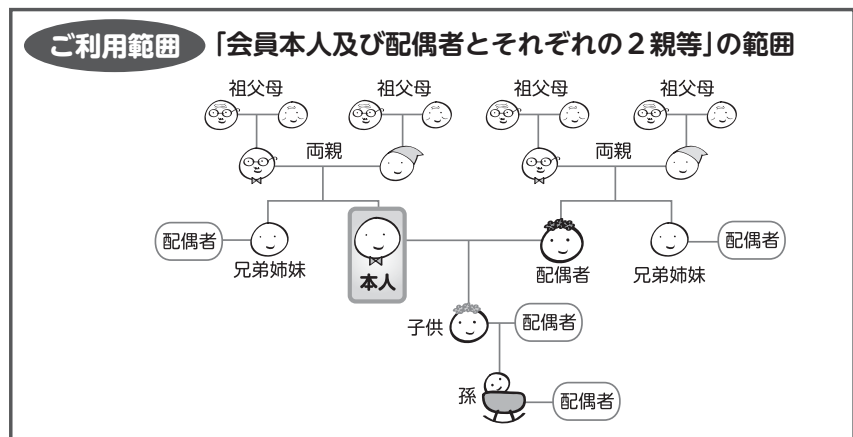

※「えらべる倶楽部」ホームページ紹介宿泊プランのお申込み開始日は、会員サイトにてご確認ください。

宿泊割引増額キャンペーン

夏 期 限 定

(7月20日(土)～9月23日(月・振)宿泊分)

年 末 年 始 限 定

(12月21日(土)～1月5日(日)宿泊分)

期間限定増額キャンペーンにより最大1泊3,000円/1人の宿泊割引が受けられます。

通常期
 お一人様1泊につき
 1,000円引のところ

7月20日～9月23日及び12月21日～1月5日
 の宿泊に限りお一人様1泊につき
3,000円引!

対象商品 「えらべる倶楽部」宿泊プラン・「えらべる倶楽部」お値打ち宿泊プラン
 「えらべる倶楽部」ホームページ紹介宿泊プラン・エース JTB・JTB サン&サン・日本の秘湯

**るぶトラベル・
 るぶトラベルツアー**
 通常期 お一人様1泊につき 500円引のところ

7月20日～9月23日及び12月21日～
 1月5日の宿泊に限りお一人様1泊につき
1,000円引!

対象者 会員と配偶者及びそれぞれの2親等以内のご親族

- ご利用条件**
- ①年度内1会員につき15人泊まで(4月～翌年3月の期間)
 - ②1回のご旅行につき5名様6連泊まで
 - ③複数の会員同士の旅行は合計19名までが適用対象

お申込み JTB 店頭・JTB 総合提携店、JTB 旅の予約センター
 ※日本の秘湯、「えらべる倶楽部」ホームページ紹介宿泊プランは専用デスクへ。
 「えらべる倶楽部」宿泊プランは会員サイトからもお申込み可能です。