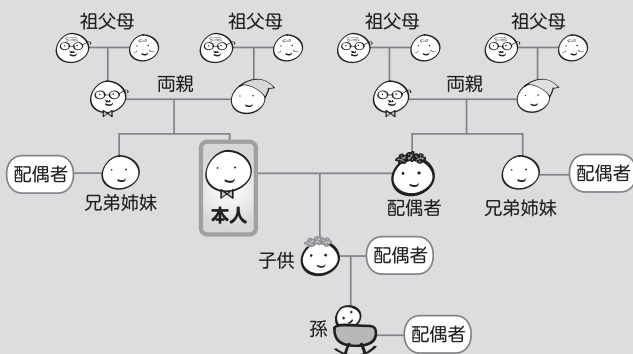

対象商品

「えらべる倶楽部」宿泊プラン・「えらべる倶楽部」お値打ち宿泊プラン
「えらべる倶楽部」ホームページ紹介宿泊プラン・エース JTB・JTB サン&サン・日本の秘湯

**るるぶトラベル・
るるぶトラベルツアー**
通常期 お一人様1泊につき 500円引のところ

12月22日～1月6日
の宿泊に限りお一人様1泊につき
1,000円引!

対象者

会員と配偶者及びそれぞれの2親等以内のご親族

ご利用条件

- ①年度内1会員につき15人泊まで(4月～翌年3月の期間)
- ②1回のご旅行につき5名様6連泊まで
- ③複数の会員同士の旅行は合計19名までが適用対象

お申込み

JTB 店頭・JTB 総合提携店・PTS 店頭、JTB 旅の予約センター
※日本の秘湯、「えらべる倶楽部」ホームページ紹介宿泊プランは専用デスクへ。
「えらべる倶楽部」宿泊プランは会員サイトからもお申込み可能です。

ご利用範囲 「会員本人及び配偶者とそれぞれの2親等」の範囲

宿泊割引に関するお問い合わせ

JTB ベネフィットサービスセンター
TEL : 03-5646-5540
☎ : 0120-924-033

※フリーコールは携帯電話、PHS、一部一般電話からのご利用いただけません。

受付時間

平日10:00～21:00
土日10:00～17:00
祝日・年末年始(12/30～1/3)は休業

えらべる倶楽部のeラーニング

新たな知識を取り入れるための足掛かりに！

資格の大原

合格を目指すなら大原が正解です！

あなたを成功に導く講座を全国の大原で開講しています。
お仕事をしながらでも無理なく学習できるよう教室通学・映像通学・通信講座をご用意。
専任講師がしっかり合格までサポートします。