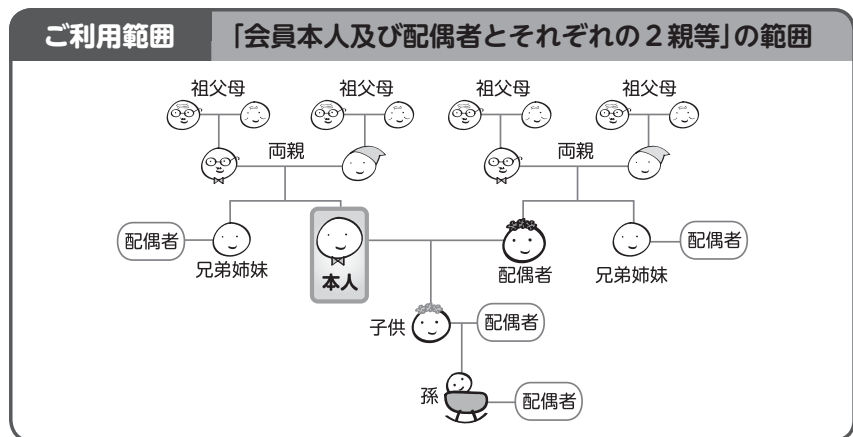

## 3,000円引!

**対象商品** 「えらべる倶楽部」宿泊プラン・「えらべる倶楽部」お値打ち宿泊プラン  
 「えらべる倶楽部」ホームページ紹介宿泊プラン・エース JTB・JTB サン&サン・日本の秘湯

**るぶトラベル・  
るぶトラベルツアー**  
通常期 お一人様1泊につき 500円引のところ

➡

7月21日～9月24日及び12月22日～  
1月6日の宿泊に限りお一人様1泊につき

## 1,000円引!

**対象者** 会員と配偶者及びそれぞれの2親等以内のご親族

- ご利用条件**
- ①年度内1会員につき15人泊まで(4月～翌年3月の期間)
  - ②1回のご旅行につき5名様6連泊まで
  - ③複数の会員同士の旅行は合計19名までが適用対象

**お申込み** JTB 店頭・JTB 総合提携店・PTS 店頭、JTB 旅の予約センター  
 ※日本の秘湯、「えらべる倶楽部」ホームページ紹介宿泊プランは専用デスクへ。  
 「えらべる倶楽部」宿泊プランは会員サイトからもお申込み可能です。