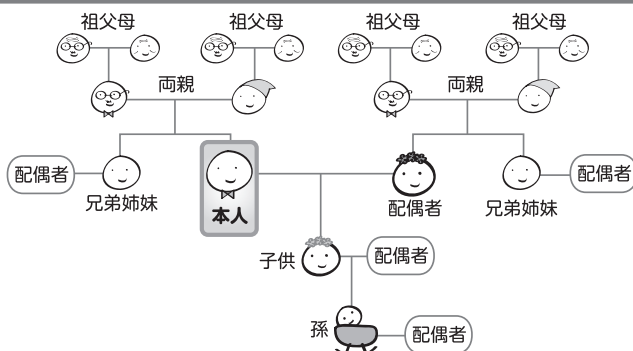

※るぶトラベル・るぶトラベルツアーは通年1泊500円割引となります。(割引増額対象外です。)

**対象者**

会員と配偶者およびそれぞれの2親等以内のご親族

**ご利用条件**

- ① 年度内1会員につき15人泊まで(4月～翌年3月の期間)
- ② 1回のご旅行につき5名様6連泊まで
- ③ 複数の会員同士の旅行は合計19名までが適用対象

**お申込み**

JTB 店頭・JTB 総合提携店・PTS 店頭、JTB 旅の予約センター

※日本の秘湯、「えらべる倶楽部」ホームページ紹介宿泊プランは専用デスクへ。  
「えらべる倶楽部」宿泊プランは会員専用ホームページからもお申込み可能です。

《ご利用範囲》

「会員本人及び配偶者とそれぞれの2親等」の範囲

宿泊割引に関するお問い合わせ

JTB ベネフィットサービスセンター

TEL : 03-5646-5540

TEL : 0120-924-033

※フリーコールは携帯電話、PHS、一部一般電話からはご利用いただけません。